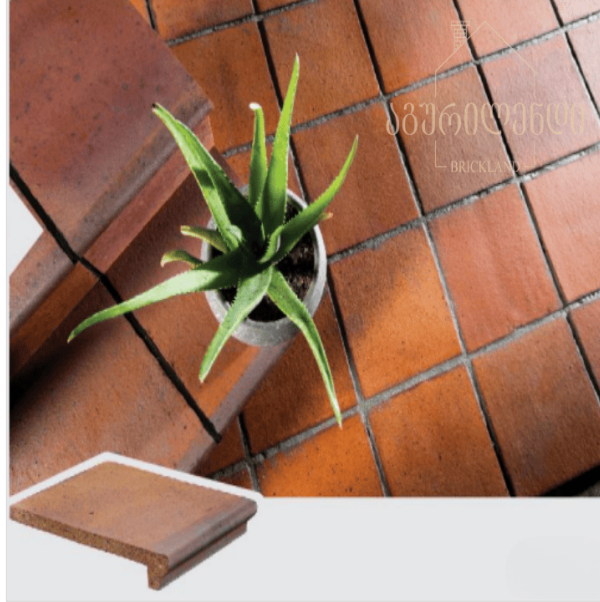

საქართველო, თბილისი, წერეთლის
140
+995 32 2 21 21 22
contact@aguriland.ge

კიბის საფეხური

ფერი:

მუქი აგურისფერი ტერაკოტა

კატეგორია:

იატაკის აგურები

სიგრძე სმ:

25

სიმაღლე სმ:

300