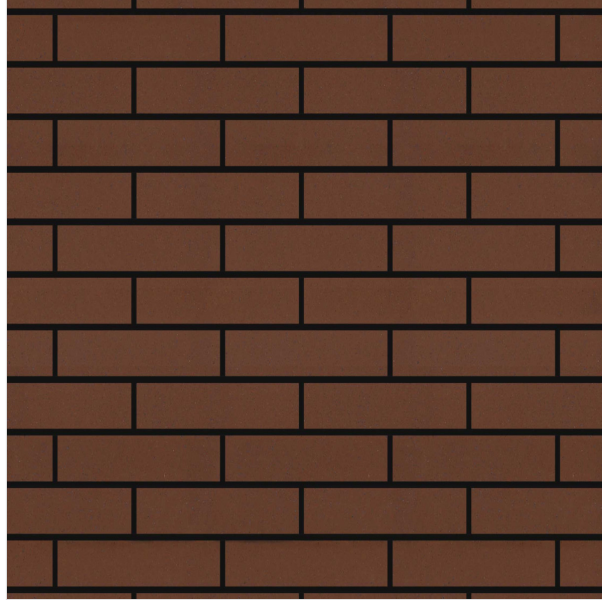

საქართველო, თბილისი, წერეთლის
140
+995 32 2 21 21 22
contact@aguriland.ge

კერამიკული აგურის ფილა

ფერი:

ყავისფერი

კატეგორია:

კერამიკული ფილები და იატაკი

სიგრძე სმ:

20

სიმაღლე სმ:

55