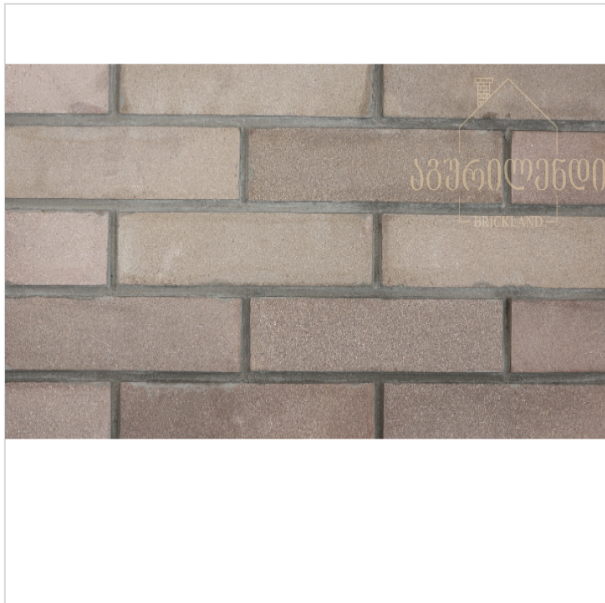

საქართველო, თბილისი, წერეთლის
140
+995 32 2 21 21 22
contact@aguriland.ge

დაპრესილი აგურის ფილა

ფერი:

რუხი

კატეგორია:

დაპრესილი აგურის ფილები

სიგრძე სმ:

15

სიმაღლე სმ:

70